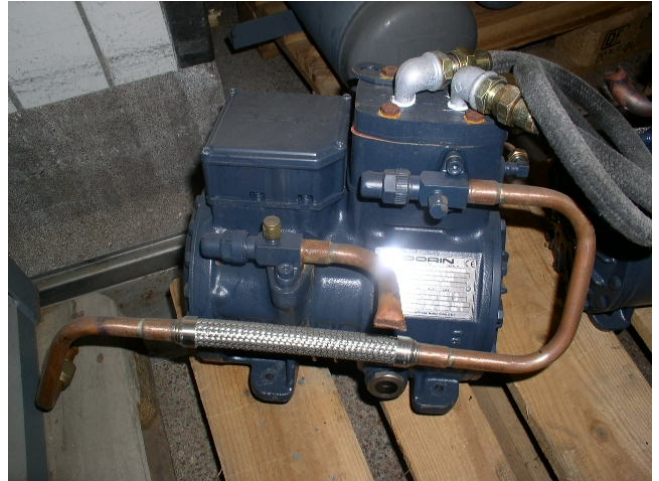

## Dorin K180CS

### Specifications

Hersteller	Dorin
Typ	K180CS
Kältemittel	Freon
Refrigerant type	R 404 A or other types
kW at -10°C/+40°C	4,28
kW at -20°C/+40°C	2,77
kW at -30°C/+40°C	1,67
Größe	370x250x300 (LxWxH)
Stock	1

### Description

**Used Dorin K180CS**